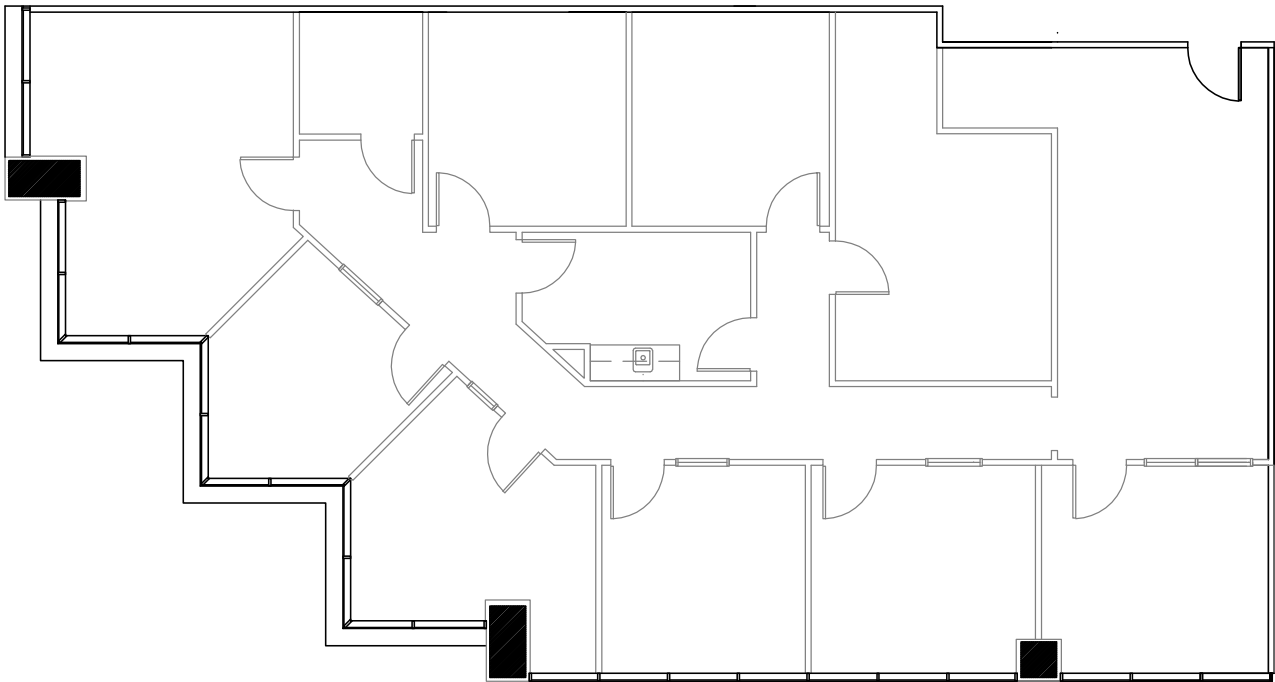

SUITE 1130

2581 NRA

2925 Briar Park
Granite Properties

SCALE: 1/8" = 1'