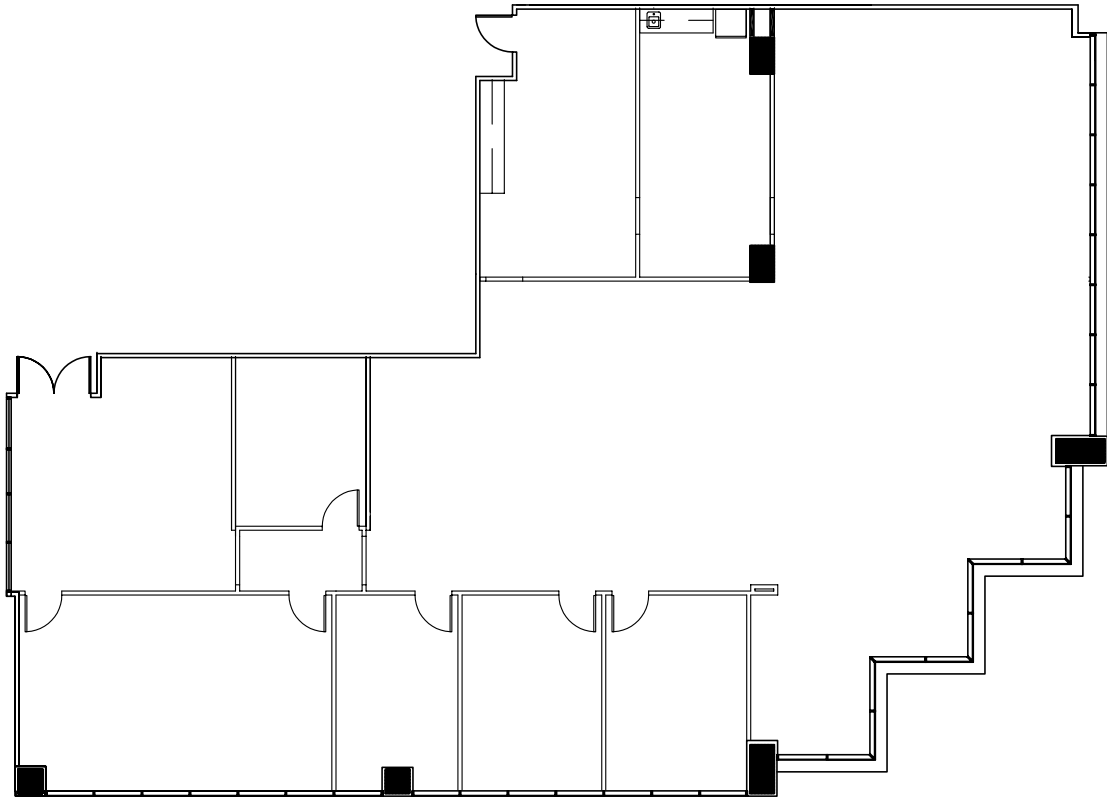

# SUITE 200

5057 NRA

**2925 Briar Park**  
**Granite Properties**

SCALE: Not to Scale